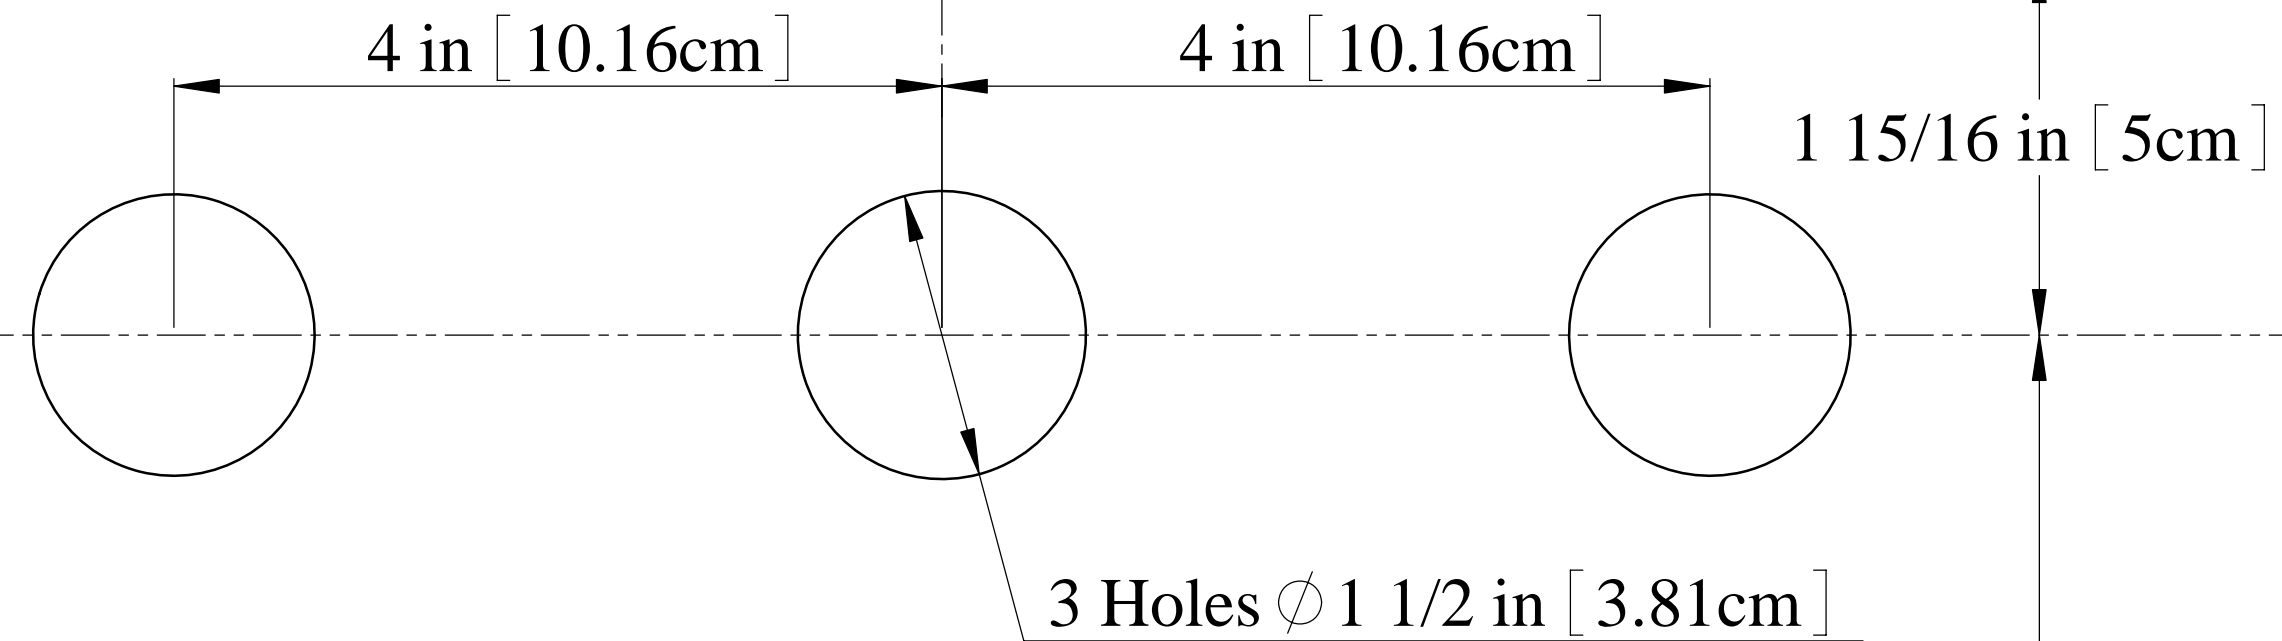

Rim of Lavatory  
Borde del lavamanos  
Rebord supérieur du lavabo

Cut-Out Template  
For Model No. 1280-8B

Plantilla de corte  
para el modelo No. 1280-8B

Gabarit de découpe  
pour modèle No. 1280-8B

3 Holes  $\phi$  1 1/2 in [3.81cm]  
Faucet Holes  
Agujeros del grifo  
Trous de robinet

8 1/4 in [21cm]

Cut this line

Corte a lo largo de esta línea

Couper le long de cette ligne

17 11/16 in [45cm]

Rim of Lavatory  
Borde del lavamanos  
Rebord supérieur du lavabo

Rim of Lavatory  
Borde del lavamanos  
Rebord supérieur du lavabo

© DECOLAV 2007

17 11/16 in [45cm]

**DECOLAV**<sup>®</sup>

When plotting template full size:  
Make sure horizontal and vertical dimensions  
match the dimensions labeled in the template

Al imprimir la plantilla del tamaño real:  
Asegúrese que las dimensiones marcadas  
en la plantilla sean dimensiones reales.

Avant d'utiliser le gabarit de découpe:  
Assurez-vous que les dimensions  
horizontales et verticales sont identiques  
aux dimensions sur la découpe