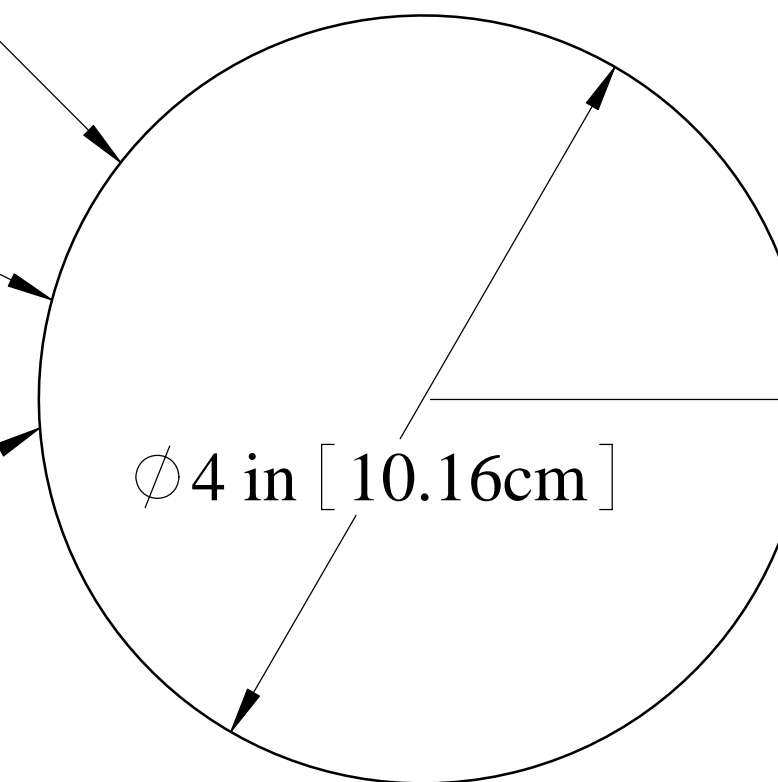

Rim of Lavatory  
Borde del lavamanos  
Rebord supérieur du lavabo

Cut-Out Template  
For Model No. 1280-8B

Plantilla de corte  
para el modelo No. 1280-8B

Gabarit de découpe  
pour modèle No. 1280-8B

3 Holes  $\phi$  1 1/2 in [3.81cm]  
Faucet Holes  
Agujeros del grifo  
Trous de robinet

8 1/4 in [21cm]

Cut this line

Corte a lo largo de esta línea

Couper le long de cette ligne

17 11/16 in [45cm]

Rim of Lavatory  
Borde del lavamanos  
Rebord supérieur du lavabo

Rim of Lavatory  
Borde del lavamanos  
Rebord supérieur du lavabo

© DECOLAV 2007

17 11/16 in [45cm]

**DECOLAV**<sup>®</sup>

When plotting template full size:  
Make sure horizontal and vertical dimensions  
match the dimensions labeled in the template

Al imprimir la plantilla del tamaño real:  
Asegúrese que las dimensiones marcadas  
en la plantilla sean dimensiones reales.

Avant d'utiliser le gabarit de découpe:  
Assurez-vous que les dimensions  
horizontales et verticales sont identiques  
aux dimensions sur la découpe